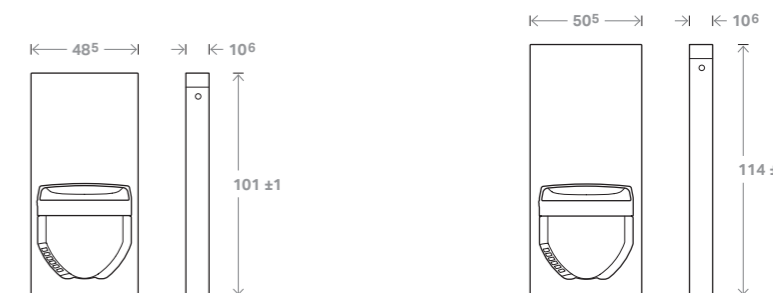

Geberit Monolith i Geberit Monolith Plus za WC

Geberit Monolith sanitarni modul za WC kompatibilan je sa velikim brojem konzolne i podne keramike, kao i sa AquaClean modelima. Tehnika ispiranja je dvokoličinska, samim tim je i potrošnja vode racionalna. Sa druge strane, Geberit Monolith Plus sanitarni modul za WC ima još impresivnije karakteristike: integrisanu ventilacionu jedinicu, senzorsku tehnologiju i ComfortLight.