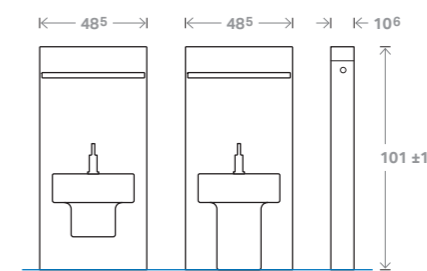

Geberit Monolith sanitarni modul za bide

Bilo da želite konzolnu ili podnu bide, Geberit Monolith sanitarni modul za bide pomoći će vam da ostavite impresivan utisak. Kao i kod ostalih sanitarnih modula, frontalna ploča napravljena je od stakla visokog kvaliteta.