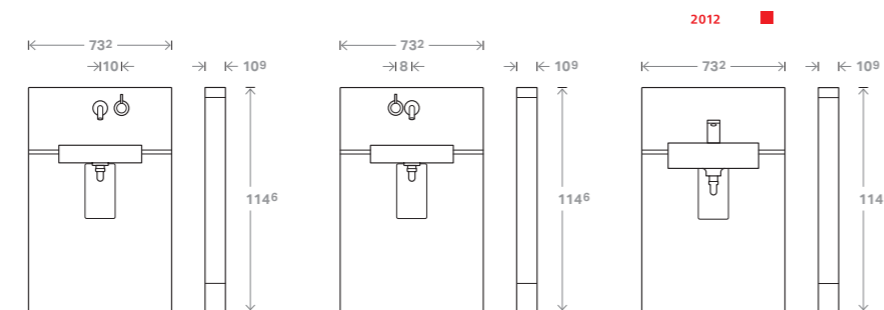

Jednostavno planiranje i instaliranje.

Geberit Monolith sanitarni moduli.

Ovde možete pronaći sve dostupne modele i boje, kao i njihove dimenzije i katalogske brojeve.

Boje

Geberit Monolith sanitarni modul za umivaonik

Sanitarni modul za umivaonik može se kombinovati sa čitavim nizom keramičkih umivaonika. Imate i potpunu slobodu izbora, bilo da želite zidnu ili stojeću armaturu. Uz to, već je pričvršćena završna lajsna za držač za peškire.