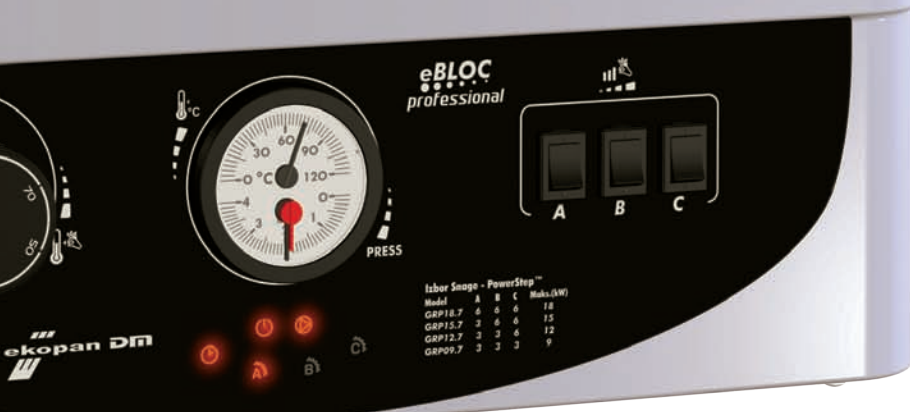

eBloc Serija 7

Kompaktni zidni električni kotlovi **Serija 7** čine kotlarnicu centralnog grejanja u Vašem domu. Odlikuju se tehničkim i tehnološkim kvalitetom, skladnim i modernim dizajnom, ekonomičnošću i ekološkim karakteristikama. Reputaciju pouzdanog partnera obezbeđuju garancije kvaliteta ugrađenih komponenti i jednostavnost upotrebe. Serija 7 obuhvata modele: **GRP24.7, GRP18.7, GRP15.7, GRP12.7 i GRP09.7** maksimalnih snaga 24, 18, 15, 12 i 9 kW respektivno, dovoljni za grejanje stambenog ili poslovnog prostora ukupne površine do 180 m².*