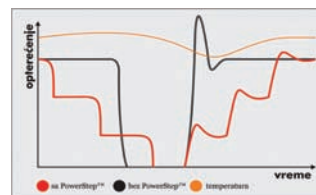

Auto-pumpa

Automatika uključuje pumpu samo kada je to potrebno. Po izboru pumpa može biti i u konstantnom radu.

PowerStep

Kontrola snage sa trostepnim upravljanjem, štedi energiju i optimalno opterećuje električne instalacije.