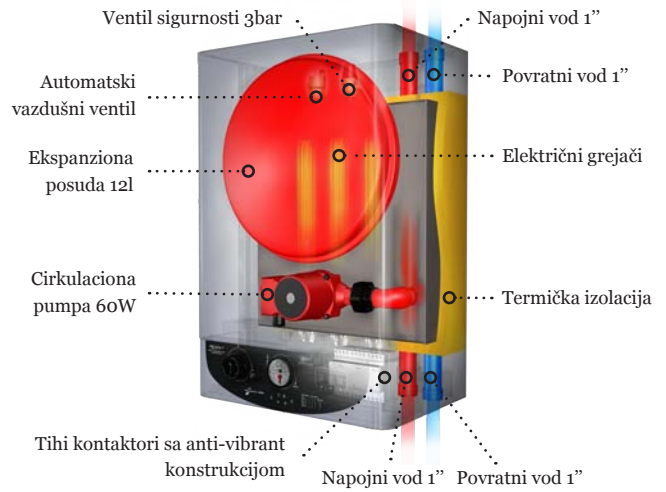

Anti-vibrant

Kontaktori poznatog proizvođača i anti-vibrant konstrukcija obezbeđuju gotovo nečujan rad uređaja.

Montiranje

Više slobode pri izboru mesta instaliranja uređaja i lakši rad monterima zahvaljujući izvodima za grejanje na gornjoj i donjoj strani.

Auto-pumpa

Automatika uključuje pumpu samo kada je to potrebno. Po izboru pumpa može biti i u konstantnom radu.