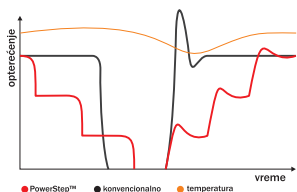

PowerStep

Kontrola snage trostepnim upravljanjem, šteti energiju i optimalno opterećuje električne instalacije.

Kontrola rada

Displej sa informacijama o radnom stanju uređaja pojednostavljuje upotrebu uređaja.