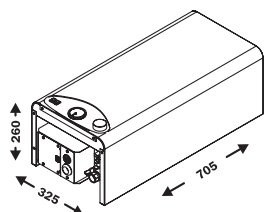

Male dimenzije

Moderan dizajn usklađenih dimenzija i priključak za grejanje sa donje strane omogućavaju lak izbor mesta montaže.