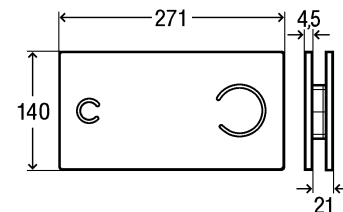

## Visign for More 100.

Lebdeći izgled i glatka, ravna površina pružaju izvedbi Visign for More 100 osobitu lakoću. Dovoljan je samo lagani pritisak na ploču.

- stražnja pokrivna ploča može se postaviti tako da bude u ravni s pločicama
- jednostavna tehnika ispiranja poteznim mehanizmom s dvije moguće količine vode
- također se mogu nabaviti i beskontaktno varijante potisnih ploča za aktiviranje ispiranja WC-vodokotliča i pisoara Visign for More 100 sensitive