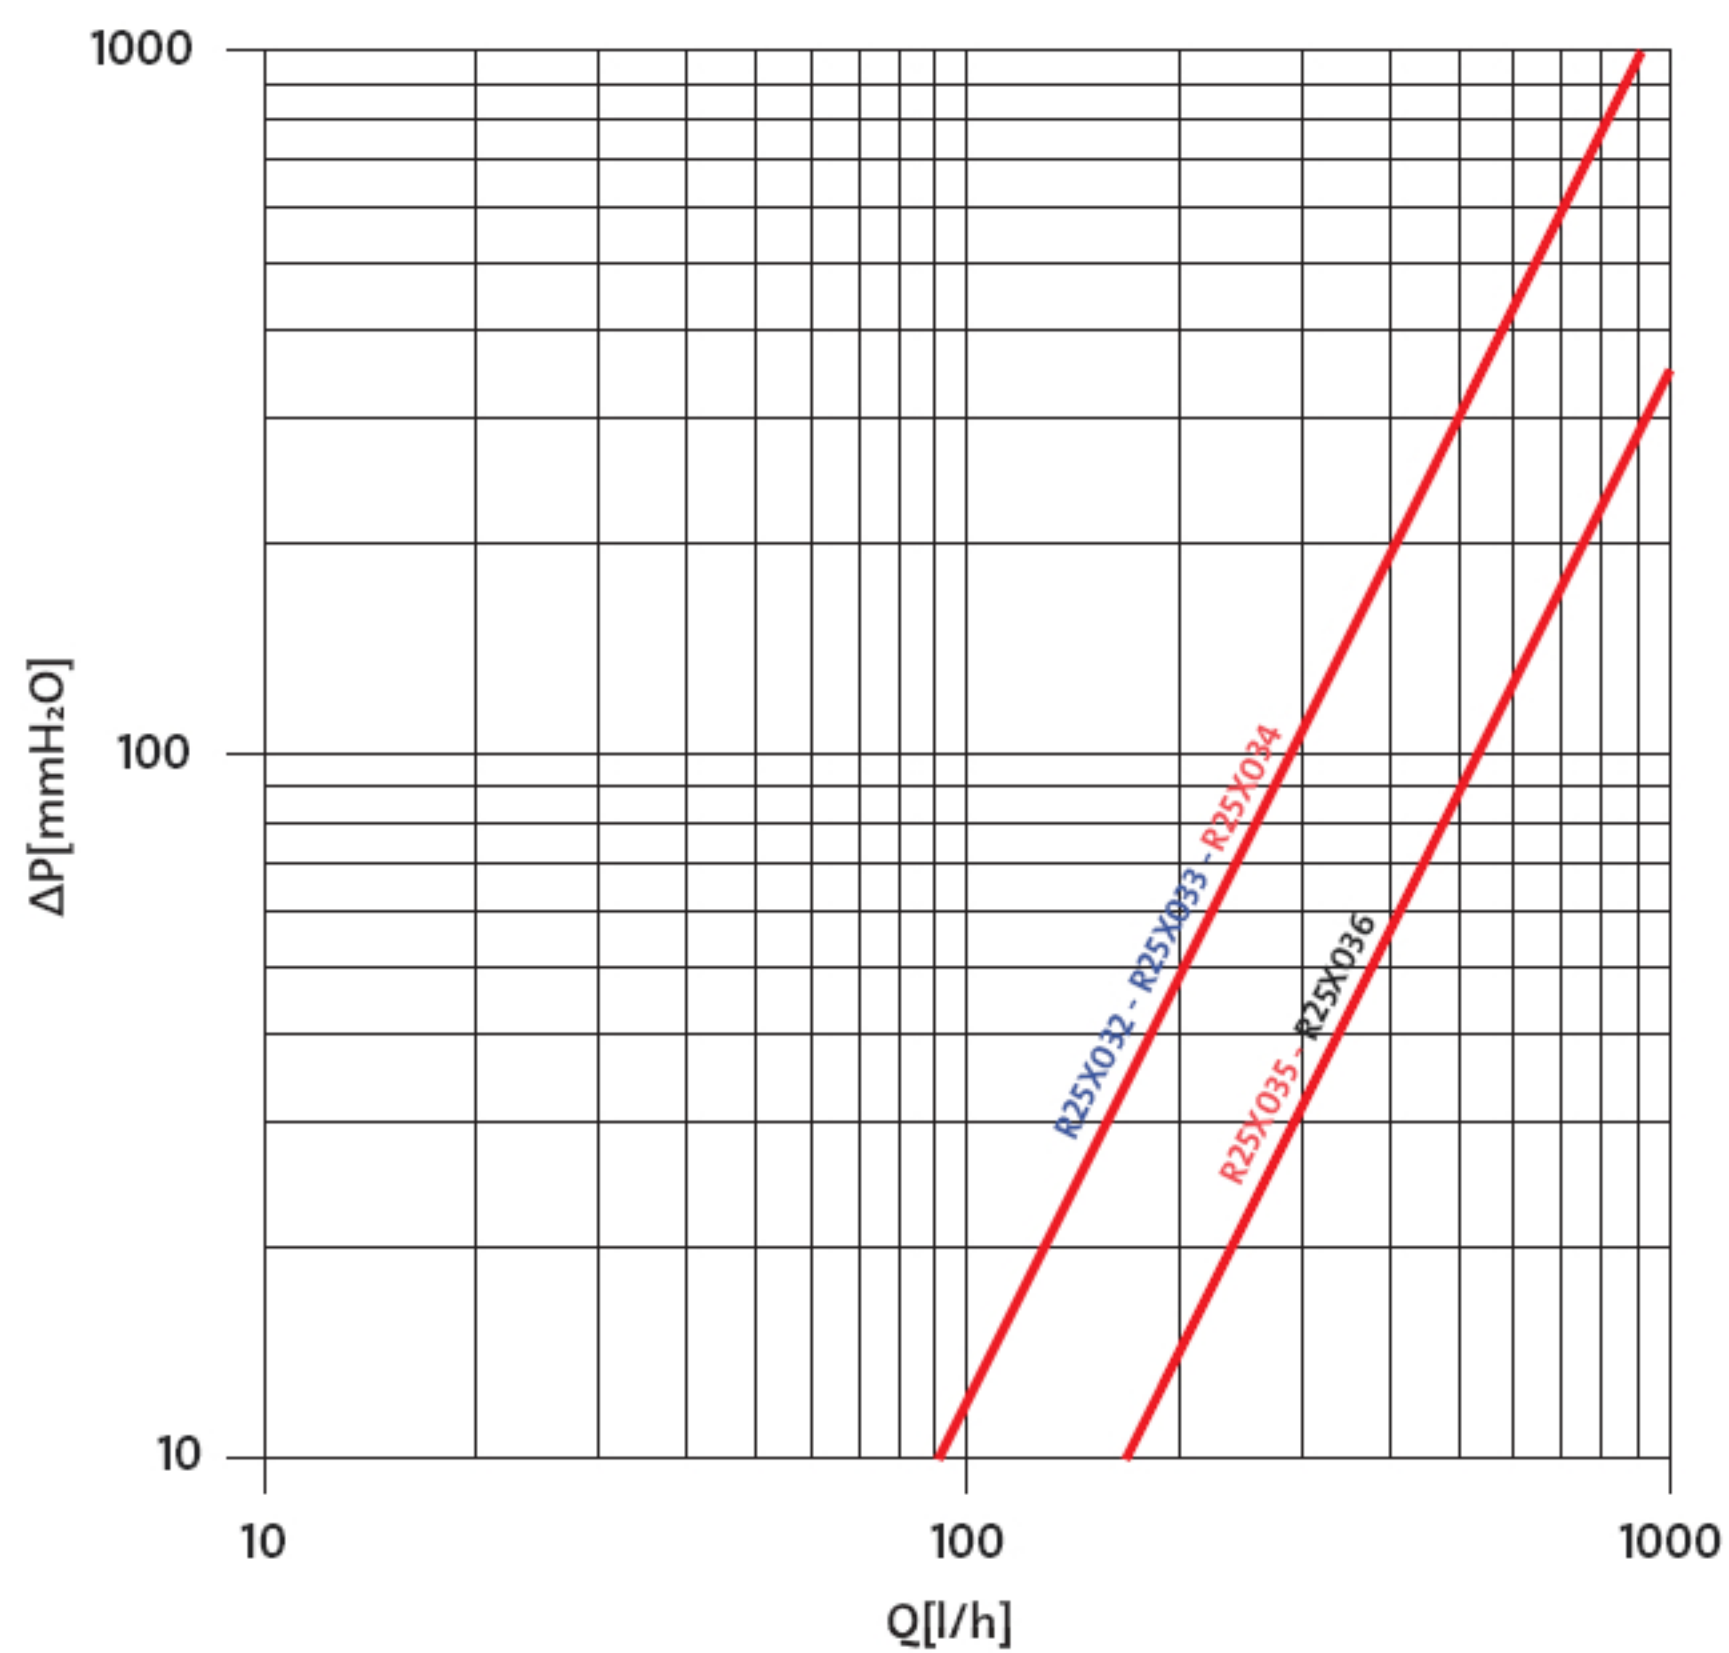

R25TG

Ugaoni ventil Giacomini sa spoljašnjim navojem

CODE	MEASURE	Kv
R25X032	3/8" x 16	2,88
R25X033	1/2" x 16	2,88
R25X034	1/2" x 18	2,88
R25X035	3/4" x 18*	5,34
R25X036	3/4" x 22*	5,34

R25TG							
CODE	MEASURE GxB	H	I	J	L	M	W
R25X032	3/8" x 16	69	53	21	74	42	30
R25X033	1/2" x 16	69	53	21	74	42	30
R25X034	1/2" x 18	73	54	24	75	42	30
R25X035	3/4" x 18	79	60	24	84	49	38
R25X036	3/4" x 22	79	60	24	84	49	38