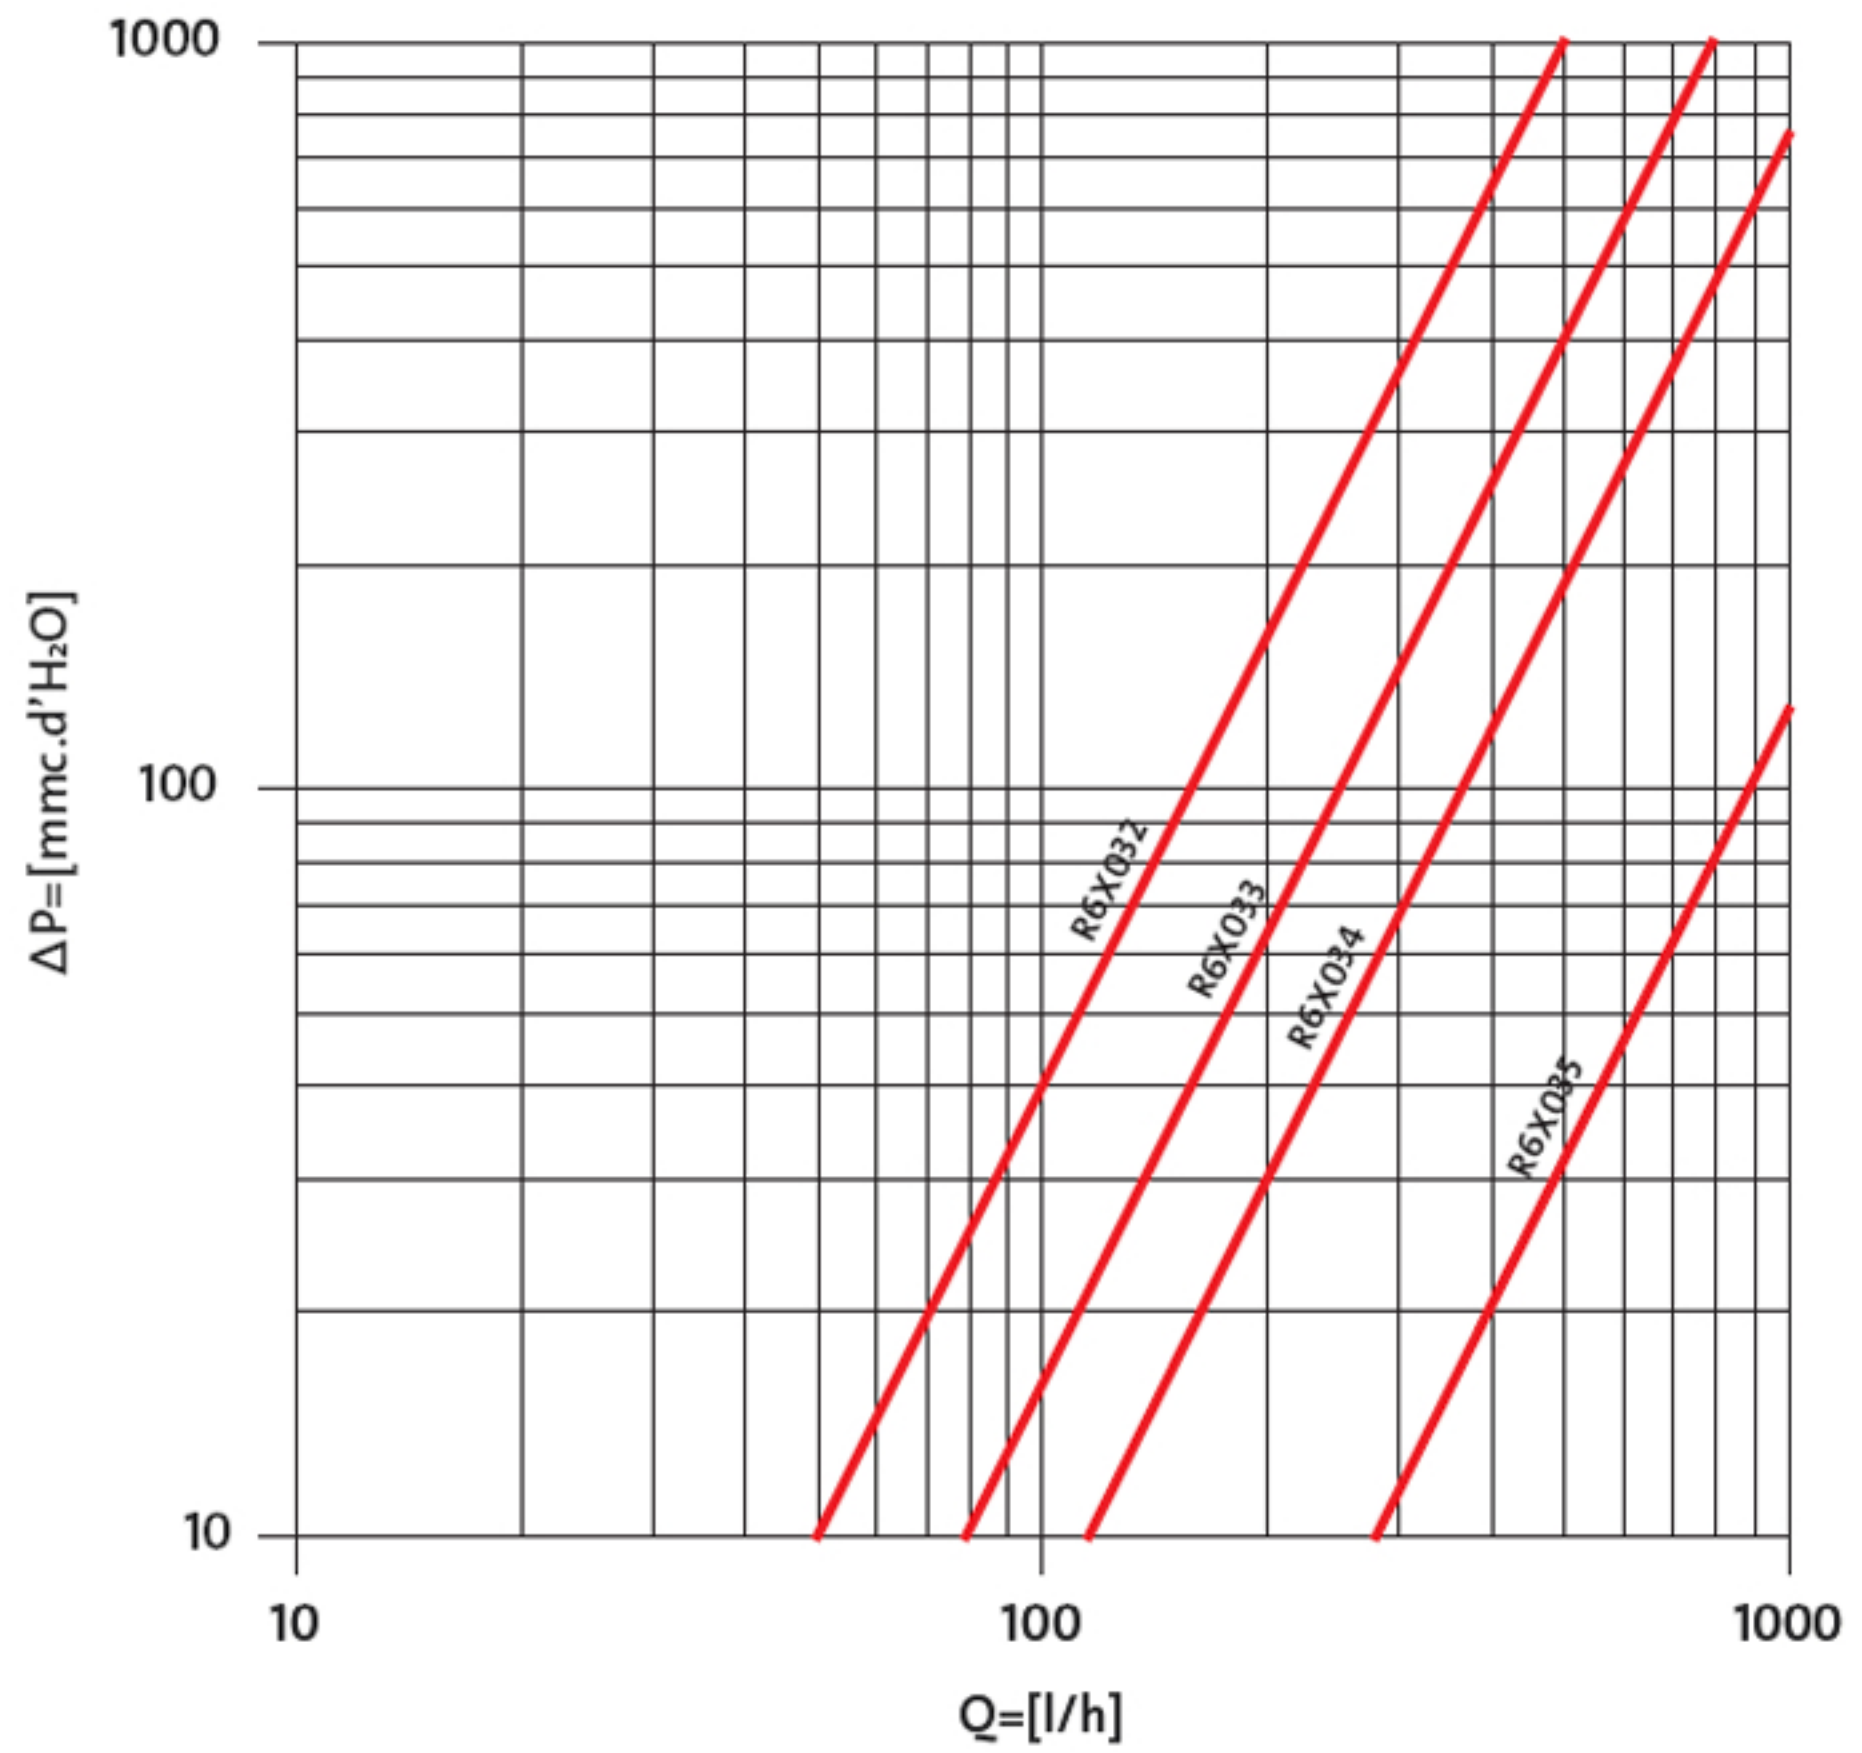

R6TG

Ventil prav Giacomini sa unutrašnjim navojem

CODE	MEASURE	Kv
R6X032	3/8" x 3/8"	1,58
R6X033	1/2" x 1/2"	2,50
R6X034	3/4" x 3/4"*	3,65
R6X035	1" x 1"*	8,45
R6X036	1" 1/4 x 1" 1/4*	-

R6TG								
CODE	MEASURE GxB	H	I	J	K	L	M	W
R6X032	3/8" x 3/8"	69	51	15	22	72	42	27
R6X033	1/2" x 1/2"	73	52	17	26	76	42	30
R6X034	3/4" x 3/4"	86	55	21	32	81	49	38
R6X035	1" x 1"	93	69	26	39	106	49	46
R6X036	1" 1/4 x 1" 1/4	97	84	30	49	135	59	53